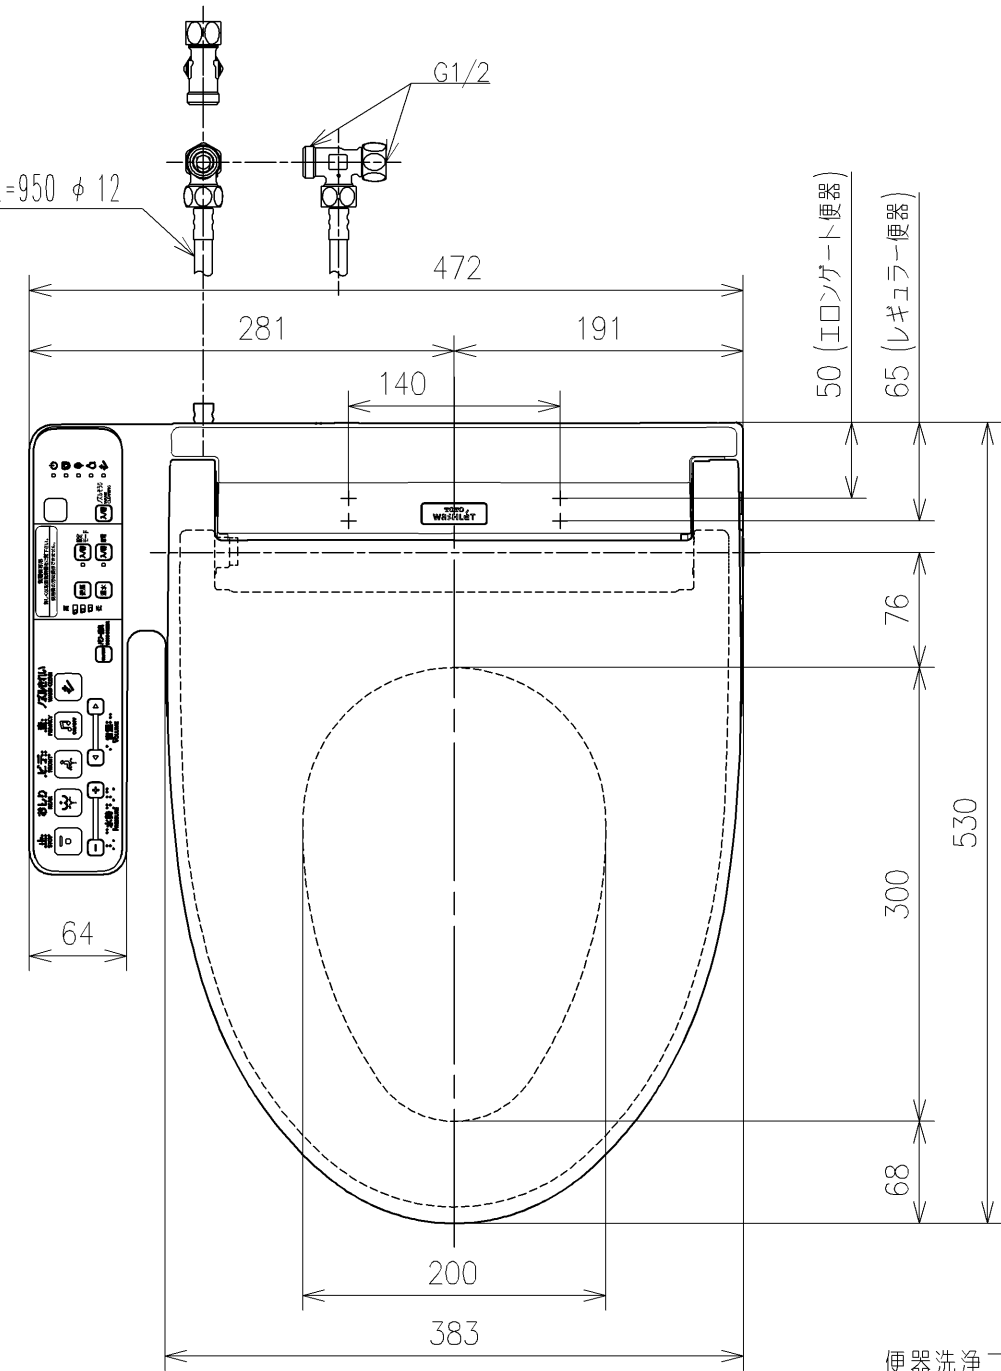

給水ホース L=950 φ12

便器洗浄コード L=1500 φ4

<特注仕様>
 1. 本体着脱部を金属製にしたもの
 *定格: AC100V 314W 50/60Hz
 *1ページ目のリモコンはイメージ図です。配置と表示内容の詳細は2ページ目を参照ください。
 *ウォシュレットリモコンは発電タイプ

TOTO		単位 mm	名称
製図 梶川幸	検図 星野潤	日付 2026/05/19	ウオシュレットP
備考 洗浄脱臭暖房便座 擬音装置付き			品番 TCF589AURV80
			図番/ピジョン -

アンカープラグ (2本)

ねじ長 $\phi 4 \times 30$ (2本)

リモコン詳細図

TOTO			単位 mm	名称 ウォシュレットP
製図 梶川幸	検図 星野潤 安達善	日付 2026/05/19	尺度 1 : 2	品番 TCF589AURV80
備考				図番/ビジョン -
A4			ページNo . 1 / 1	(改)