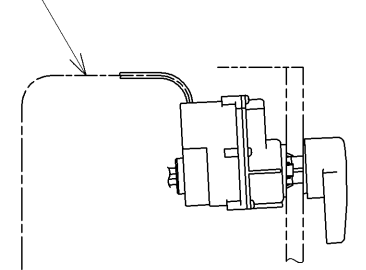

給水ホース L=950 φ12

便器洗浄コード L=1500 φ4

<特注仕様>
 1. 本体着脱部を金属製にしたもの
 *定格: AC100V 314W 50/60Hz
 *1ページ目のリモコンはイメージ図です。配置と表示内容の詳細は2ページ目を参照ください。
 *ウォシュレットリモコンは発電タイプ

TOTO		単位 mm	名称
製図 梶川幸	検図 星野潤	日付 2026/05/19	ウオシュレットP
備考 洗浄脱臭暖房便座 擬音装置付き			品番 TCF589AURV80
			図番/ピジョン -

アンカープラグ (2本)

ねじ長 $\phi 4 \times 30$ (2本)

リモコン詳細図

TOTO			単位 mm	名称 ウォシュレットP
製図 梶川幸	検図 星野潤 安達善	日付 2026/05/19	尺度 1 : 2	品番 TCF589AURV80
備考				図番/ビジョン -
A4			ページNo . 1 / 1	(改)