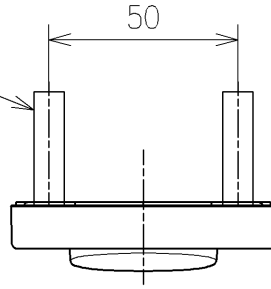

給水ホース L=950 φ12

便器洗浄コード L=1500 φ4

<特注仕様>
 1. 本体着脱部を金属製にしたもの
 *定格: AC100V 314W 50/60Hz
 *1ページ目のリモコンはイメージ図です。配置と表示内容の詳細は2ページ目を参照ください。
 *ウォシュレットリモコンは発電タイプ

TOTO		単位 mm	名称
製図 梶川幸	検図 星野潤	日付 2026/05/19	ウオシュレットP
備考 洗浄脱臭暖房便座 擬音装置付き			品番 TCF589AURV80
			図番/ピジョン -

アンカープラグ (2本)

ねじ長 $\phi 4 \times 30$ (2本)

リモコン詳細図

TOTO			単位 mm	名称 ウォシュレットP
製図 梶川幸	検図 星野潤 安達善	日付 2026/05/19	尺度 1 : 2	品番 TCF589AURV80
備考				図番/ビジョン -
A4			ページNo . 1 / 1	(改)