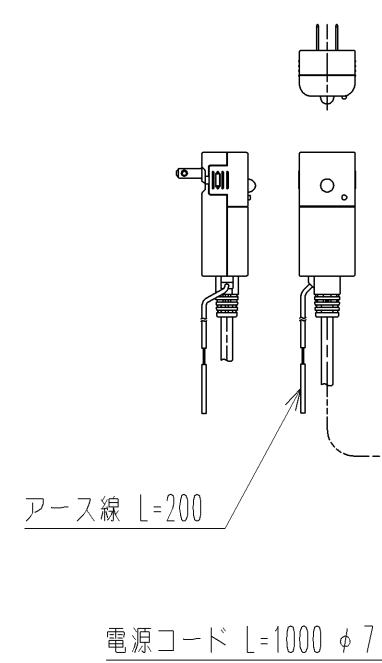

給水ホース L=950 φ12

便器洗浄コード L=1500 φ4

<特注仕様>
 1. 本体着脱部を金属製にしたもの
 *定格: AC100V 314W 50/60Hz
 *1ページ目のリモコンはイメージ図です。配置と表示内容の詳細は2ページ目を参照ください。
 *ウォシュレットリモコンは発電タイプ

TOTO		単位 mm	名称
製図 梶川幸	検図 星野潤	日付 2026/05/19	ウオシュレットP
備考 洗浄脱臭暖房便座 擬音装置付き			品番 TCF589AURV80
			図番/ピジョン -

アンカープラグ (2本)

ねじ長 $\phi 4 \times 30$ (2本)

リモコン詳細図

TOTO			単位 mm	名称 ウォシュレットP
製図 梶川幸	検図 星野潤 安達善	日付 2026/05/19	尺度 1 : 2	品番 TCF589AURV80
備考				図番/ビジョン -
A4			ページNo . 1 / 1	(改)