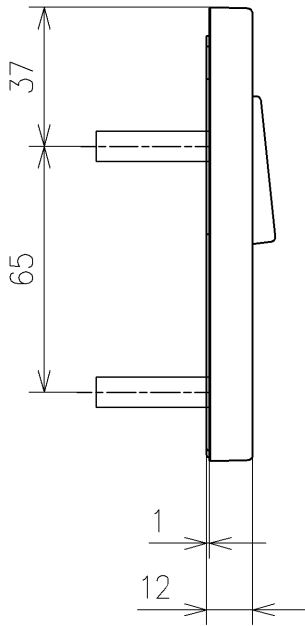

給水ホース L=950 φ12

便器洗浄コード L=1500 φ4

<特注仕様>
 1. 本体着脱部を金属製にしたもの
 *定格: AC100V 314W 50/60Hz
 *1ページ目のリモコンはイメージ図です。配置と表示内容の詳細は2ページ目を参照ください。
 *ウォシュレットリモコンは発電タイプ

TOTO		単位 mm	名称
製図 梶川幸	検図 星野潤	日付 2026/05/19	ウオシュレットP
備考 洗浄脱臭暖房便座 擬音装置付き			品番 TCF589AURV80
			図番/ピジョン -

アンカープラグ (2本)

ねじ長 $\phi 4 \times 30$ (2本)

リモコン詳細図

TOTO			単位 mm	名称 ウォシュレットP
製図 梶川幸	検図 星野潤 安達善	日付 2026/05/19	尺度 1 : 2	品番 TCF589AURV80
備考				図番/ビジョン -
A4			ページNo . 1 / 1	(改)